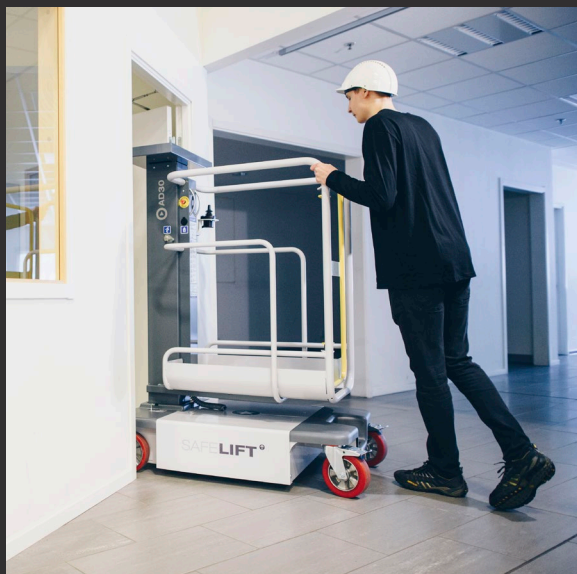

VÅRA PRODUKTER

Safelift tillverkas i två olika varianter

PushAround och MoveAround, bägge modellerna tillverkas med arbetshöjd 4,95 m. Safelifts pelarliftar är säkra och enkla att använda och kräver minimalt underhåll. Liftarna levereras färdiga att användas på EU-pall. Efter arbetsdagens slut ansluts liften till ett vanligt vägguttag och den inbyggda laddaren laddar batterierna.

Gå in på www.safelift.se för ytterligare information.

PushAround

Modellen där man själv flyttar liften dit man vill ha den.